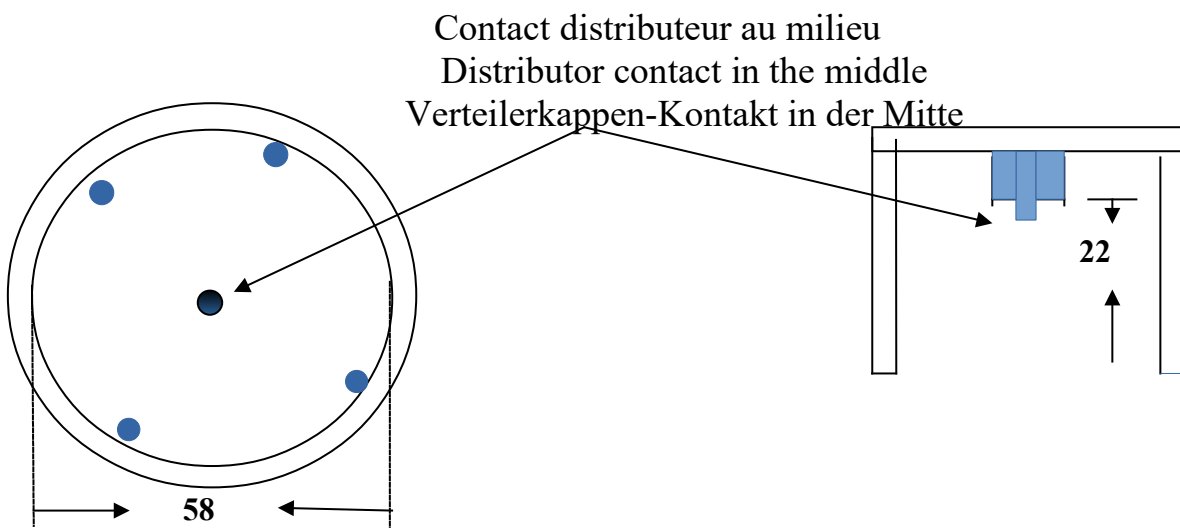

60799

Hauteur totale

Overall height

Höhe komplett

Tête d'allumeur, subview  
Distributor cap, lower side  
Verteilerkappe, untere Ansicht

**Diamètre extérieur du distributeur**  
**Distributor diameter outside**  
**Außendurchmesser des Zündverteilergehäuse**