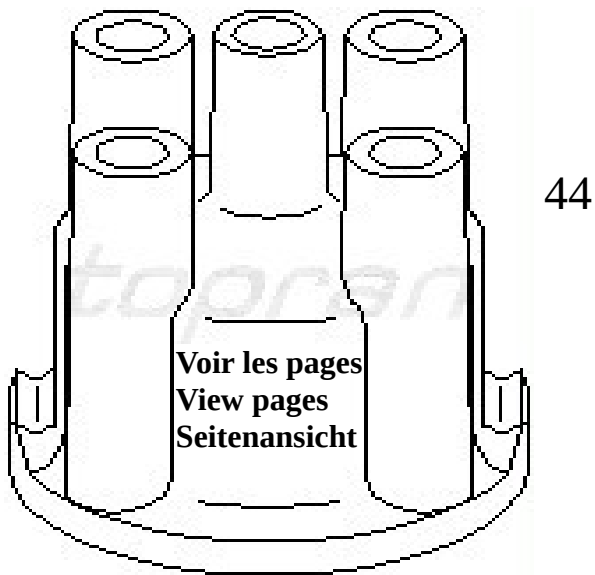

60799

Hauteur totale

Overall height

Höhe komplett

Tête d'allumeur, subview  
Distributor cap, lower side  
Verteilerkappe, untere Ansicht

**Diamètre extérieur du distributeur**  
**Distributor diameter outside**  
**Außendurchmesser des Zündverteilergehäuse**