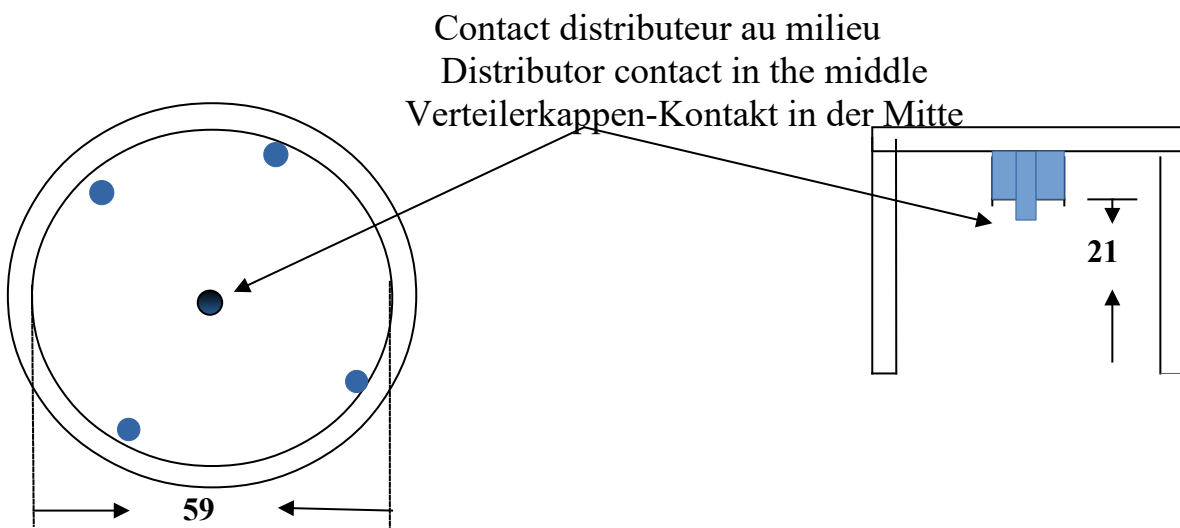

60813

Hauteur totale
Overall height
Höhe komplett

Tête d'allumeur, subview
Distributor cap, lower side
Verteilerkappe, untere Ansicht

Diamètre extérieur du distributeur
Distributor diameter outside
Außendurchmesser des Zündverteilergehäuse