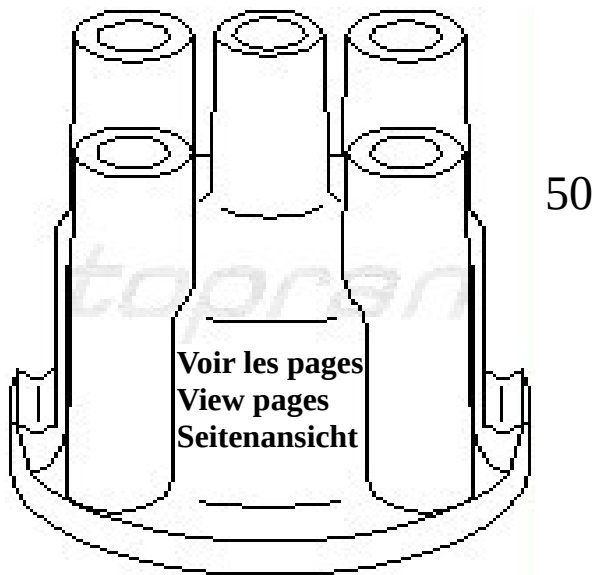

60813

Hauteur totale
Overall height
Höhe komplett

Tête d'allumeur, subview
Distributor cap, lower side
Verteilerkappe, untere Ansicht

Diamètre extérieur du distributeur
Distributor diameter outside
Außendurchmesser des Zündverteilergehäuse