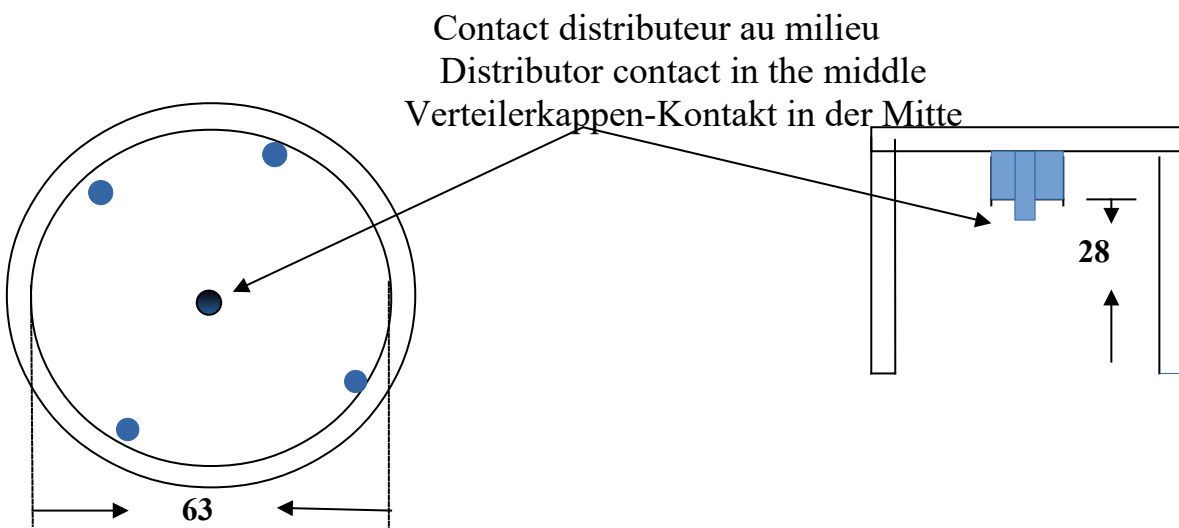

82199

62

Hauteur totale

Overall height

Höhe komplett

Tête d'allumeur, subview
Distributor cap, lower side
Verteilerkappe, untere Ansicht

Diamètre extérieur du distributeur
Distributor diameter outside
Außendurchmesser des Zündverteilergehäuse